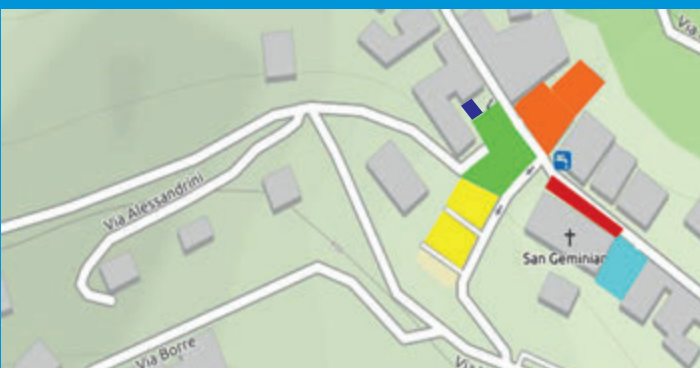

GRADONI

MINI TENNIS con Maestro CAPPI
KARATE con Cappelli Alessio
ATTIVITÀ VARIE con ASD Guiglia 2012

TUTTI i MARTEDI'

PIAZZETTA dell'AQUILA

TRUCCO e PARRUCCO con Agnese e Gemma

SAGRATO CHIESA - VIA ROMA

BANCHETTI INFORMATIVI e dimostrativi

(a cura di AVIS - AVR - BANDI MUSICALE di
ROCCAMALATINA - ENPA)

2 LUGLIO

PIAZZA MARCONI

DALLA TERRA ALLE STELLE CONOSCERE ED
AMMIRARE IL TERRITORIO: *Osservare*
la natura - Vegetali

IMMERSI NELLO SPAZIO:
Planetario - Virtual Space

PIAZZA BELVEDERE

SCOMBUSSOLO - GIOCHI PER TUTTI. Progetto GAP
azioni di prevenzione e contrasto al gioco
patologico

PIAZZA CANTELLI - VIA ROMA

PEDIATRIA DI COMUNITÀ E NPJA: dimostrazione
delle manovre di disostruzione pediatrica
da corpo estraneo

SORRIDI ALLA PREVENZIONE

GRADONI

ATTIVITÀ VARIE con ASD Guiglia 2012
KARATE con Cappelli Alessio

9 LUGLIO

PIAZZA MARCONI

DALLA TERRA ALLE STELLE CONOSCERE ED
AMMIRARE IL TERRITORIO: *Alimenti ed Ingredienti*
Science Chef ed Art Food

PIAZZA BELVEDERE

SCOMBUSSOLO - GIOCHI PER TUTTI. Attività
ludico educative

PIAZZA CANTELLI e VIA ROMA

LUDO-TIME ON TOUR. Laboratori di giochi da
tavolo in famiglia a cura di ludologi

CENTRO SALUTE MENTALE:

"Qual è il tuo stile? (di vita) ... Occhio alla
salute" a cura degli operatori del Dipartimento
Salute Mentale e Dipendenze Patologiche

GRADONI

ATTIVITÀ VARIE con ASD Guiglia 2012
KARATE con Cappelli Alessio

16 LUGLIO

PIAZZETTA dell'AQUILA

GRADONI

PIAZZA BELVEDERE

VIA ROMA - LATO CHIESA

PIAZZA MARCONI

PIAZZA CANTELLI

23 LUGLIO

TUTTI i MARTEDI' di LUGLIO dalle 20 alle 22

VISITE TEMATICHE al CASTELLO di GUIGLIA

02/07/2024

ASSEDIO AL CASTELLO - Un percorso alla scoperta delle macchine da guerra e le tattiche difensive nell'antico castello di Guiglia.

09/07/2024

VITA A CORTE - Un viaggio indietro nel tempo tra il Quattrocento e il Cinquecento per scoprire usi e costumi e la vita di chi abitò il Castello di Guiglia.

16/07/2024

I MONTECUCCOLI LADERCHI - Attraverso la storia dei marchesi di Guiglia, signori incontrastati del Frignano.

23/07/2024

GUIGLIA 1918-1946 - Un itinerario sugli avvenimenti e le dinamiche di guerra in un castello che funse da colonia, luogo di emergenza, scampò i bombardamenti e ospitò numerose opere d'arte. Ore 20-22

30/07/2024

LE PRIGIONI DELLA TORRE - Straordinaria apertura alla scoperta delle prigioni sulla torre del castello.

IL CASTELLO DI GUIGLIA AL TEMPO DI JEAN BEUSCH - Un tour nella Stazione Climatica Idroterapica di fine Ottocento.

30 LUGLIO

ROCCAMALATINA - PIAZZA PIEMONTE

6 AGOSTO

DALLA TERRA ALLE STELLE CONOSCERE ED
AMMIRARE IL TERRITORIO: *Astronomia*

IMMERSI NELLO SPAZIO:
Planetario - Virtual Space

ESPERIMENTI DIDATTICI 3-6 ANNI "Oltre lo
spazio"

LUDO-TIME ON TOUR

Laboratori di giochi da tavolo in famiglia
a cura di ludologi

TRUCCO e PARRUCCO

BANCHETTI INFORMATIVI e LABORATORI ENPA

STAND GASTRONOMICO a cura di NOI PER LA
SCUOLA

ROCCAMALATINA - PIAZZA PIEMONTE

20 AGOSTO

DALLA TERRA ALLE STELLE CONOSCERE ED
AMMIRARE IL TERRITORIO:

Geologia - Le meraviglie della Terra

ESPERIMENTI DIDATTICI 3-6 ANNI "Ingegneria
medievale"

TRUCCO e PARRUCCO

BANCHETTI INFORMATIVI e LABORATORI ENPA

STAND GASTRONOMICO a cura di NOI PER LA
SCUOLA

SAMONE - PIAZZA GIOVANNI XXIII

27 AGOSTO

GIOCHI ed ATTIVITÀ di ANIMAZIONE e
DIVERTIMENTO

TRUCCO e PARRUCCO

BABY DANCE